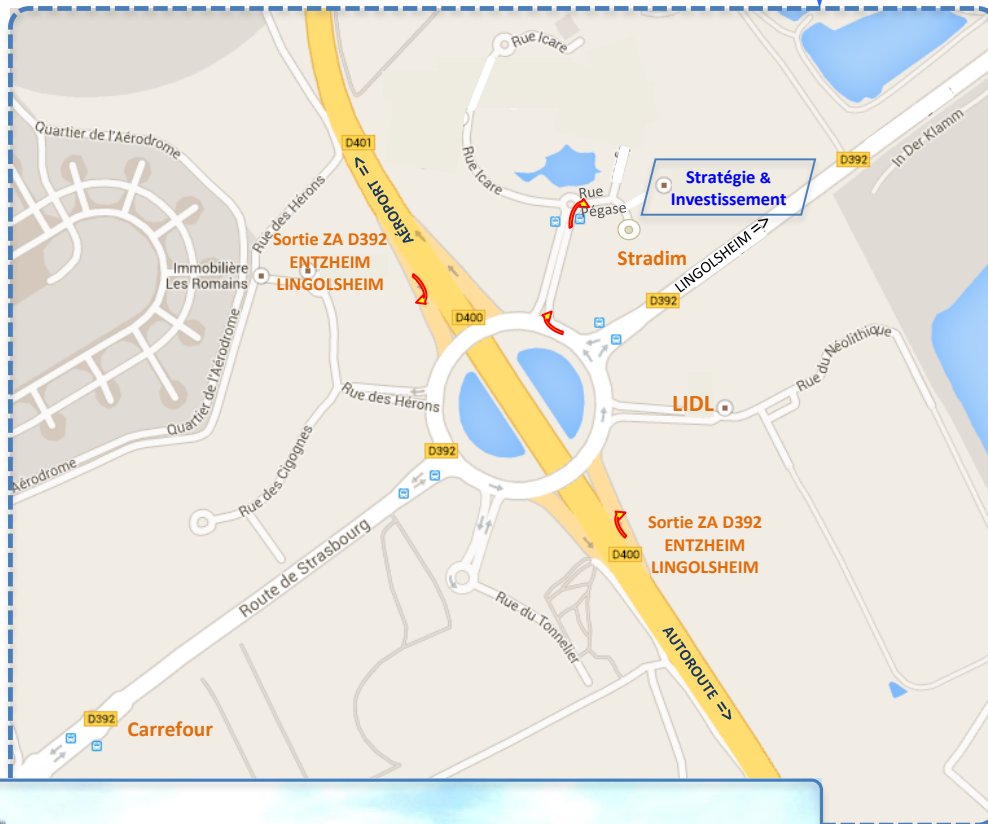

STRATEGIE & INVESTISSEMENT

2, Rue Pégase
"Aéroparc 1"
67 960 ENTZHEIM

MOLSHEIM - COLMAR

PLAN D'ACCÈS

Contact : 03 88 270 111

Le Mermoz

*Notre cabinet reçoit
seulement sur Rendez-Vous*

*Merci de n'utiliser que nos
places de stationnement identifiées
face à la porte d'entrée*