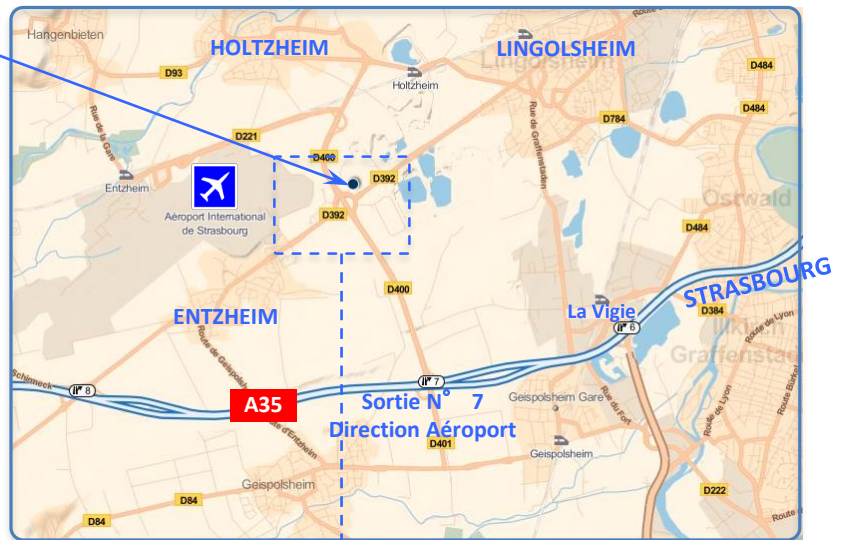

STRATEGIE & INVESTISSEMENT

2, Rue Pégase
"Aéroparc 1"
67 960 ENTZHEIM

MOLSHEIM - COLMAR

PLAN D'ACCÈS

Contact : 03 88 270 111

Le Mermoz

*Notre cabinet reçoit
seulement sur Rendez-Vous*

*Merci de n'utiliser que nos
places de stationnement identifiées
face à la porte d'entrée*